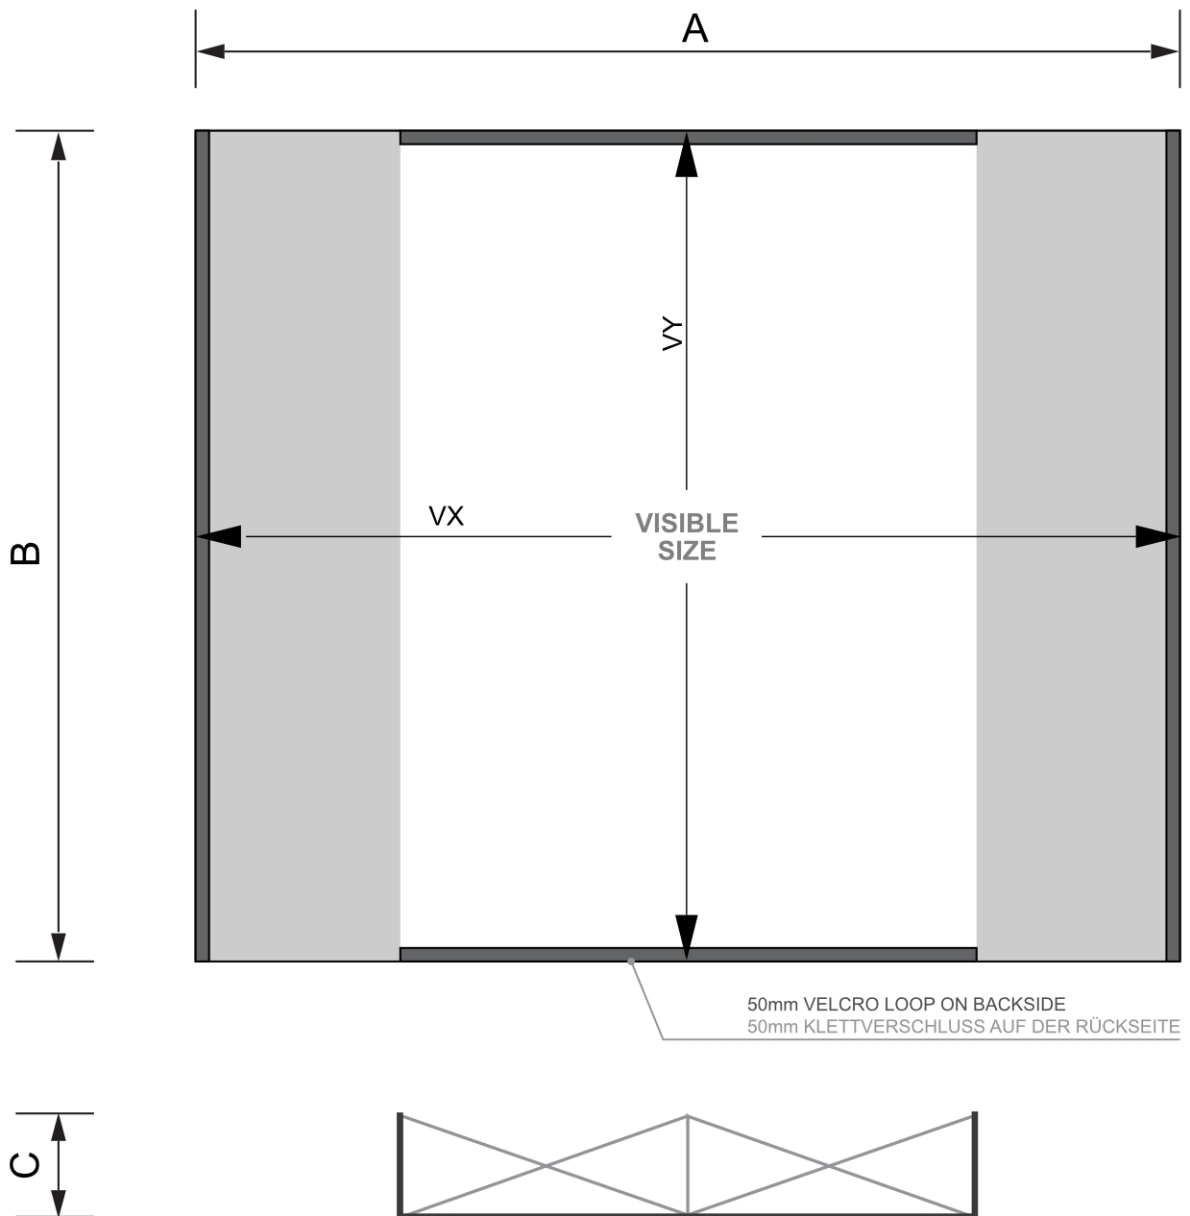

PRODUKT ARKUSZ

Pop-Up Farbic Straight 4 x 3

PUF43S

- Łatwe mocowanie i wymiana nadruku na tkaninie za pomocą rzepu
- Instalacja bez użycia narzędzi w mniej niż 5 minut
- Wybierz stabilną walizkę na kółkach lub miękką torbę do transportu

PRODUKT ARKUSZ

Pop-Up Farbic Straight 4 x 3

PUF43S

PRODUKT ARKUSZ

Pop-Up Farbic Straight 4 x 3

PUF43S

PODSTAWOWE INFORMACJE

SKU	Sizes (mm) (A x B x C)	Format (mm)	Widoczny rozmiar (mm) (VXxVY)	Rozstaw otworów (mm) (XxY)
PUF43S	2970 x 2250 x 300	4 x 3 (2970 x 2250 mm)	3570 x 2250 mm	-

Orientacja	Weight (kg)
Pionowy	15,50

PARAMETRY ELEKTRYCZNE

Oświetlenie	Kolor oświetlenia (K)	Luminancja (cd)	Intensywność światła (lx)	Moc (W)
Nie	-	-	-	-

INFORMACJE O OPAKOWANIU

Pakowanie 1 (mm)	Pakowanie 2 (mm)	Pakowanie 3 (mm)
970 x 490 x 390	-	-